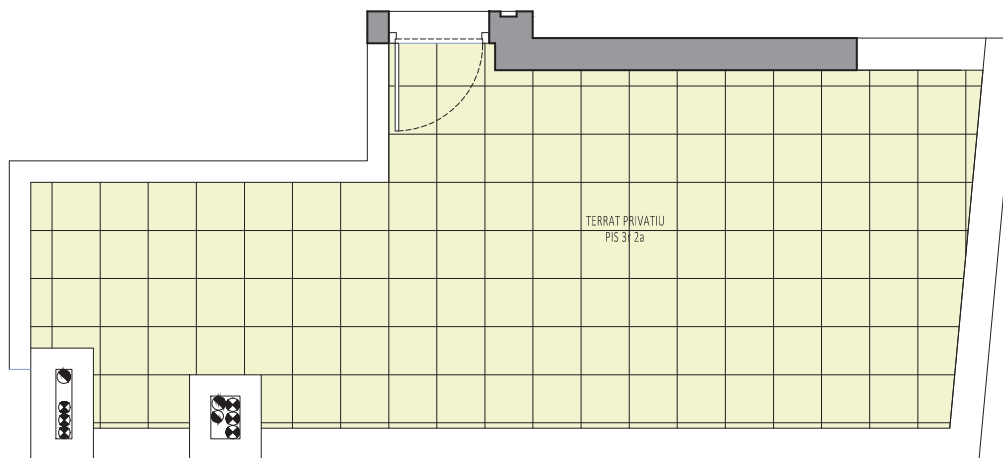

Terrat privatiu coberta