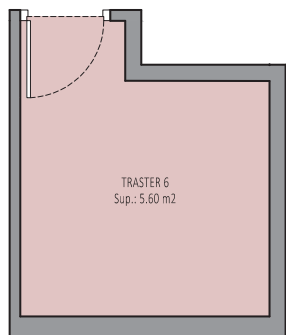

## 3r 2a

Carrer M. Jacint Verdaguer 118  
 SANT VICENÇ DELS HORTS

3r 2a	
<b>PROGRAMA FUNCIONAL</b>	(m2)
ESTAR-MENJADOR-CUINA	22,40
HABITACIÓ 1	11,10
HABITACIÓ 2	6,30
CAMBRA HIGIÈNICA 1	4,05
CAMBRA HIGIÈNICA 2	2,80
VESTÍBUL	2,60
PASSADÍS	4,50
SAFAREIG	1,40
TERRASSA CARRER	3,24
TERRASSA PATI ILLA	4,65
TERRASSA PRIVATIVA COBERTA	25,30
<b>SUP. ÚTIL INTERIOR</b>	<b>65,50</b>
<b>SUP. CONSTRUÏDA</b>	<b>69,45</b>