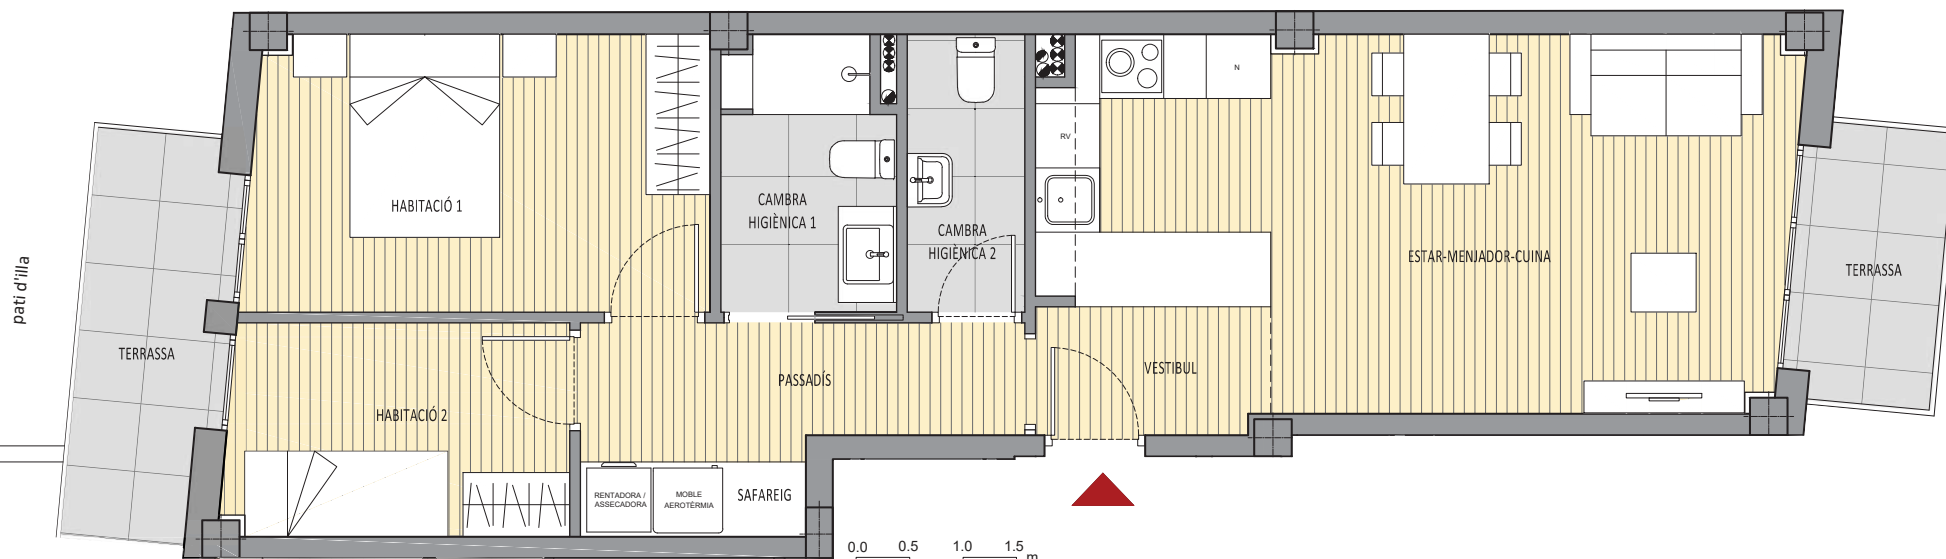

Mossèn Jacint Verdaguer, 118

3r 1a

Carrer M. Jacint Verdaguer 118
SANT VICENÇ DELS HORTS

3r 1a	
PROGRAMA FUNCIONAL	(m ²)
ESTAR-MENJADOR-CUINA	22,40
HABITACIÓ 1	11,10
HABITACIÓ 2	6,30
CAMBRA HIGIÈNICA 1	4,05
CAMBRA HIGIÈNICA 2	2,80
VESTÍBUL	2,60
PASSADÍS	4,50
SAFAREIG	1,40
TERRASSA CARRER	3,24
TERRASSA PATI ILLA	4,65
TERRASSA PRIVATIVA COBERTA	26,50
SUP. ÚTIL INTERIOR	65,50
SUP. CONSTRUÏDA	69,45

Traster

Terrat privatiu coberta

Habitatge tercer primera