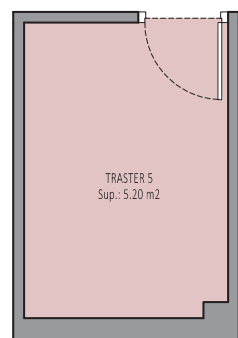

Mossèn Jacint Verdaguer, 118

3r 1a

Carrer M. Jacint Verdaguer 118
SANT VICENÇ DELS HORTS

3r 1a	
PROGRAMA FUNCIONAL	(m ²)
ESTAR-MENJADOR-CUINA	22,40
HABITACIÓ 1	11,10
HABITACIÓ 2	6,30
CAMBRA HIGIÈNICA 1	4,05
CAMBRA HIGIÈNICA 2	2,80
VESTÍBUL	2,60
PASSADÍS	4,50
SAFAREIG	1,40
TERRASSA CARRER	3,24
TERRASSA PATI ILLA	4,65
TERRASSA PRIVATIVA COBERTA	26,50
SUP. ÚTIL INTERIOR	65,50
SUP. CONSTRUÏDA	69,45