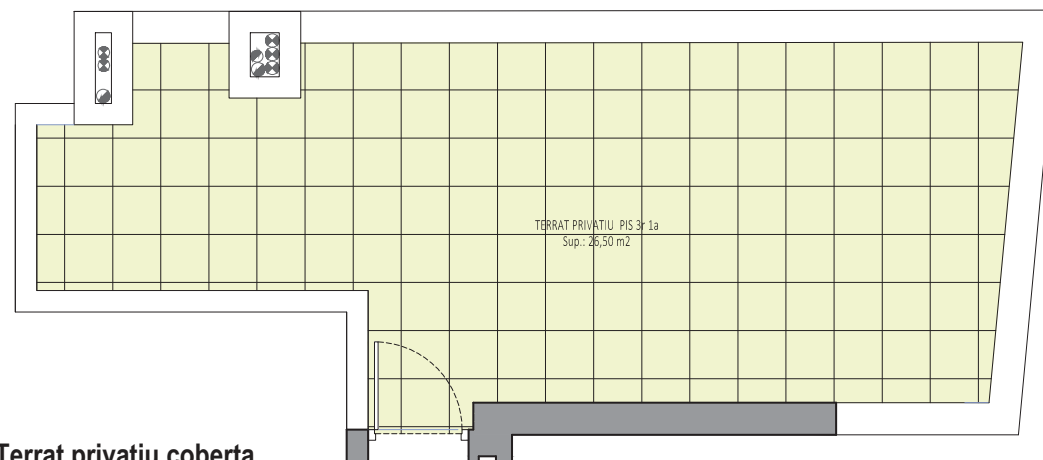

Mossèn Jacint Verdaguer, 118

3r 1a

Carrer M. Jacint Verdaguer 118
SANT VICENÇ DELS HORTS

3r 1a	
PROGRAMA FUNCIONAL	(m²)
ESTAR-MENJADOR-CUINA	22,40
HABITACIÓ 1	11,10
HABITACIÓ 2	6,30
CAMBRA HIGIÈNICA 1	4,05
CAMBRA HIGIÈNICA 2	2,80
VESTÍBUL	2,60
PASSADÍS	4,50
SAFAREIG	1,40
TERRASSA CARRER	3,24
TERRASSA PATI ILLA	4,65
TERRASSA PRIVATIVA COBERTA	26,50
SUP. ÚTIL INTERIOR	65,50
SUP. CONSTRUÏDA	69,45