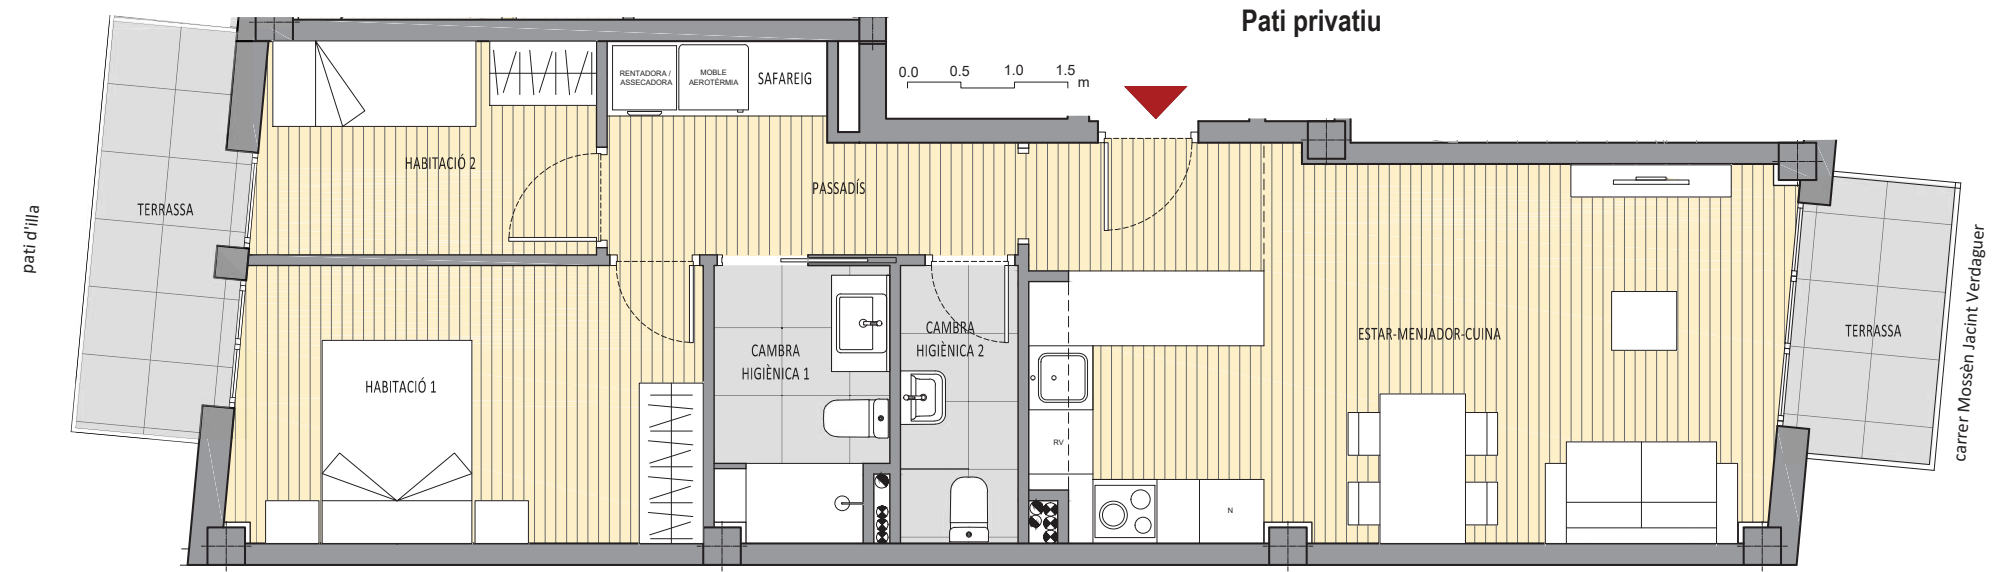

Mossèn Jacint Verdaguer, 118 1r 2a

Carrer M. Jacint Verdaguer 118
SANT VICENÇ DELS HORTS

| 1r 2a | |
|---------------------------|--------------|
| PROGRAMA FUNCIONAL | <i>(m2)</i> |
| ESTAR-MENJADOR-CUINA | 22,40 |
| HABITACIÓ 1 | 11,10 |
| HABITACIÓ 2 | 6,30 |
| CAMBRA HIGIÈNICA 1 | 4,05 |
| CAMBRA HIGIÈNICA 2 | 2,80 |
| VESTÍBUL | 2,60 |
| PASSADÍS | 4,50 |
| SAFAREIG | 1,40 |
| TERRASSA CARRER | 3,24 |
| TERRASSA PATI ILLA | 4,65 |
| PATI PRIVATIU P.BAIXA | 25,00 |
| SUP. ÚTIL INTERIOR | 65,50 |
| SUP. CONSTRUÏDA | 69,45 |

Traster

Pati privatiu

Habitatge primer segona