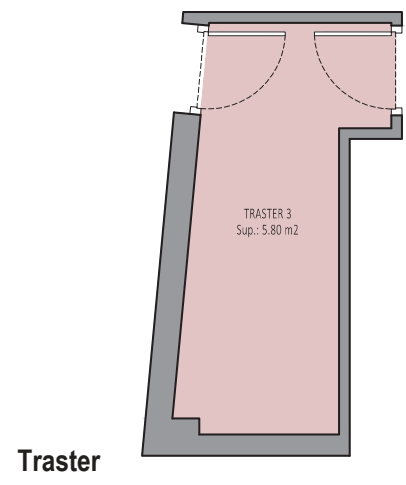

Mossèn Jacint Verdaguer, 118 1r 2a

Carrer M. Jacint Verdaguer 118
SANT VICENÇ DELS HORTS

| 1r 2a | |
|---------------------------|--------------|
| PROGRAMA FUNCIONAL | <i>(m2)</i> |
| ESTAR-MENJADOR-CUINA | 22,40 |
| HABITACIÓ 1 | 11,10 |
| HABITACIÓ 2 | 6,30 |
| CAMBRA HIGIÈNICA 1 | 4,05 |
| CAMBRA HIGIÈNICA 2 | 2,80 |
| VESTÍBUL | 2,60 |
| PASSADÍS | 4,50 |
| SAFAREIG | 1,40 |
| TERRASSA CARRER | 3,24 |
| TERRASSA PATI ILLA | 4,65 |
| PATI PRIVATIU P.BAIXA | 25,00 |
| SUP. ÚTIL INTERIOR | 65,50 |
| SUP. CONSTRUÏDA | 69,45 |