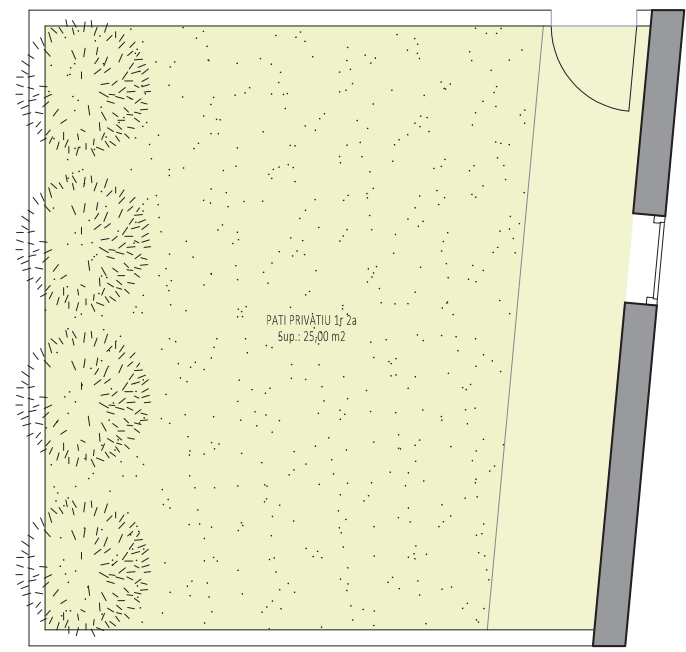

Pati privatiu