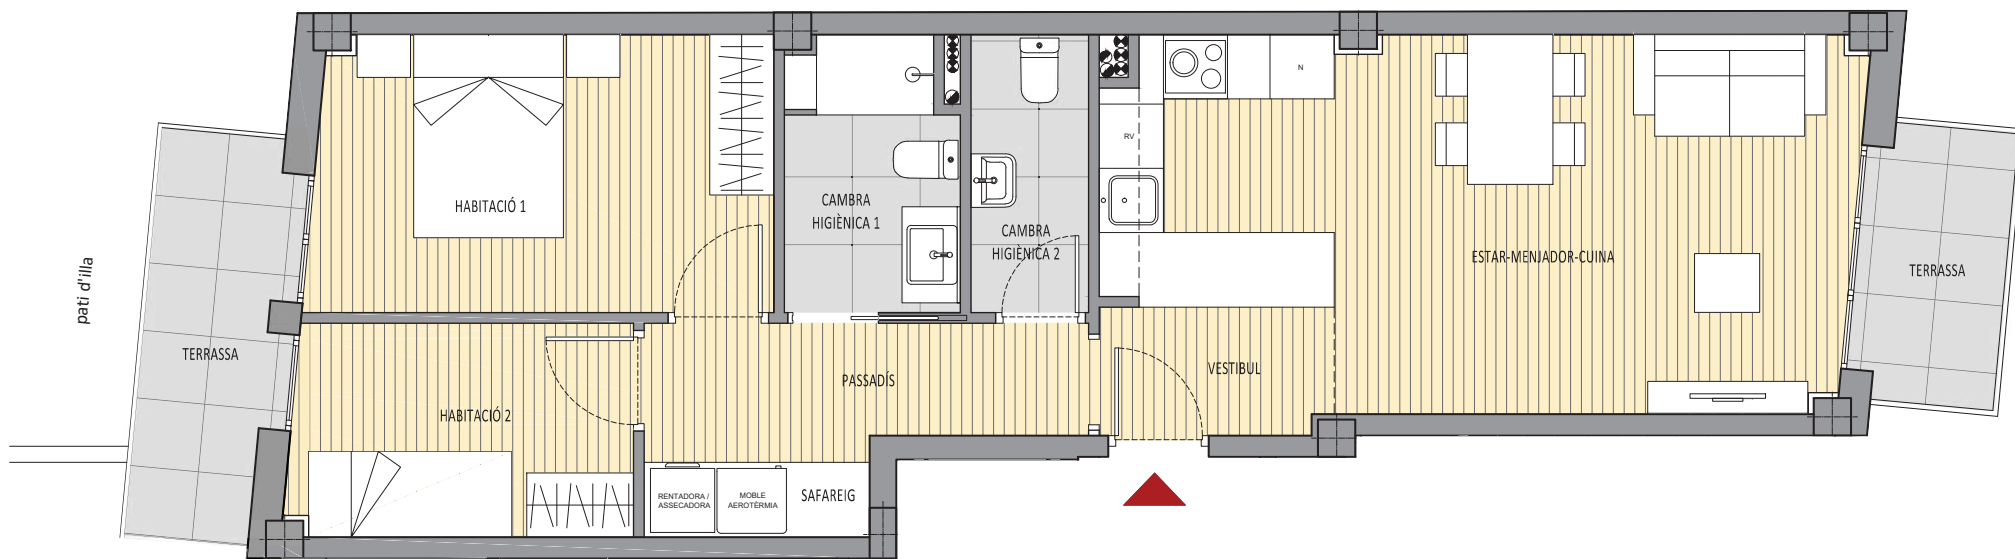

Mossèn Jacint Verdaguer, 118 1r 1a

Carrer M. Jacint Verdaguer 118
SANT VICENÇ DELS HORTS

1r 1a	
PROGRAMA FUNCIONAL	(m ²)
ESTAR-MENJADOR-CUINA	22,40
HABITACIÓ 1	11,10
HABITACIÓ 2	6,30
CAMBRA HIGIÈNICA 1	4,05
CAMBRA HIGIÈNICA 2	2,80
VESTÍBUL	2,60
PASSADÍS	4,50
SAFAREIG	1,40
TERRASSA CARRER	3,24
TERRASSA PATI ILLA	4,65
TERRASSA PRIVATIVA COBERTA	32,50
SUP. ÚTIL INTERIOR	65,50
SUP. CONSTRUÏDA	69,45

Traster

Habitatge primer primera

0.0 0.5 1.0 1.5 m