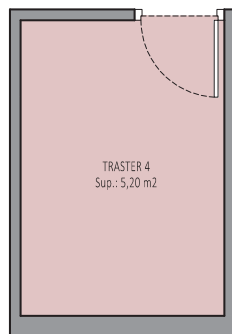

Mossèn Jacint Verdaguer, 118 1r 1a

Carrer M. Jacint Verdaguer 118
SANT VICENÇ DELS HORTS

1r 1a	
PROGRAMA FUNCIONAL	(m ²)
ESTAR-MENJADOR-CUINA	22,40
HABITACIÓ 1	11,10
HABITACIÓ 2	6,30
CAMBRA HIGIÈNICA 1	4,05
CAMBRA HIGIÈNICA 2	2,80
VESTÍBUL	2,60
PASSADÍS	4,50
SAFAREIG	1,40
TERRASSA CARRER	3,24
TERRASSA PATI ILLA	4,65
TERRASSA PRIVATIVA COBERTA	32,50
SUP. ÚTIL INTERIOR	65,50
SUP. CONSTRUÏDA	69,45

Traster

Habitatge primer primera

0.0 0.5 1.0 1.5 m