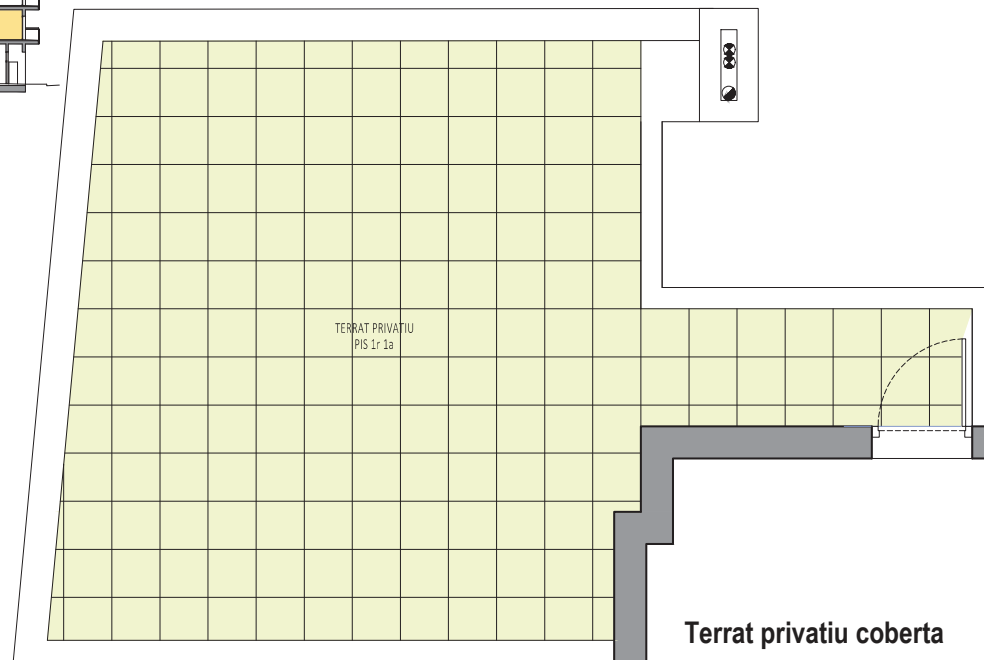

Mossèn Jacint Verdaguer, 118 1r 1a

Carrer M. Jacint Verdaguer 118
SANT VICENÇ DELS HORTS

1r 1a	
PROGRAMA FUNCIONAL	(m ²)
ESTAR-MENJADOR-CUINA	22,40
HABITACIÓ 1	11,10
HABITACIÓ 2	6,30
CAMBRA HIGIÈNICA 1	4,05
CAMBRA HIGIÈNICA 2	2,80
VESTÍBUL	2,60
PASSADÍS	4,50
SAFAREIG	1,40
TERRASSA CARRER	3,24
TERRASSA PATI ILLA	4,65
TERRASSA PRIVATIVA COBERTA	32,50
SUP. ÚTIL INTERIOR	65,50
SUP. CONSTRUÏDA	69,45

Traster

Habitatge primer primera

0.0 0.5 1.0 1.5 m